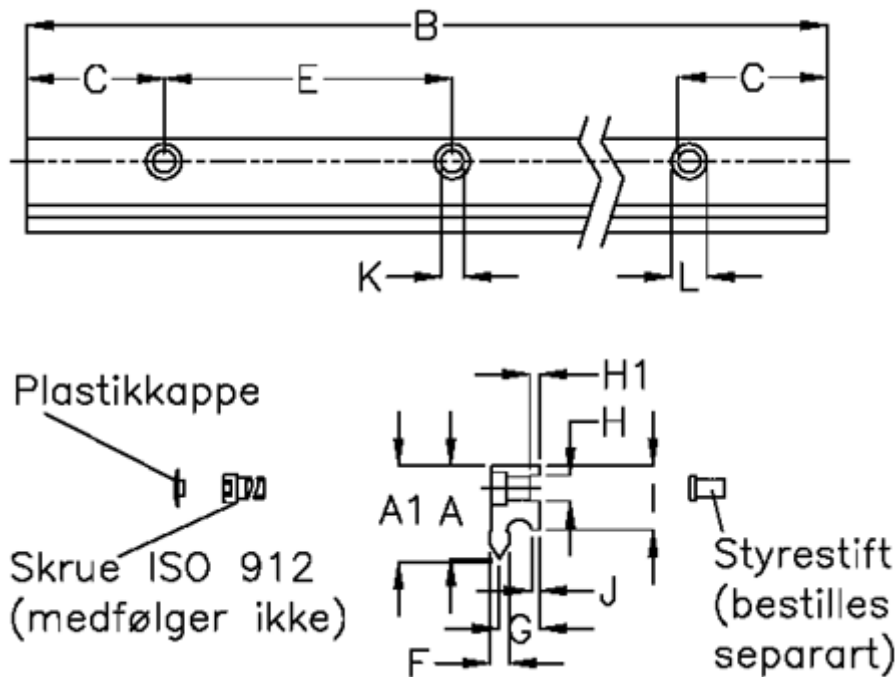

Varenummer: 05712541616
 Beskrivelse: Hepco GV3 profilskinne NM E L1616 P3
 med forsænkede huller

Mål

A	= 29	G	= 12.7	vægt kg/1000 = 2.60
A1	= 29.89	H	= 8	
B	= 1616	H1	= 3.0	
C	= 43.0	I	= 20.40	
E	= 90	J	= 2.30	
F	= 6.42	K	= 7.0	
For leje	= J34	L	= 11 x 6.1	
For styrestift	= SDP8	Præcisionstype	= P3	